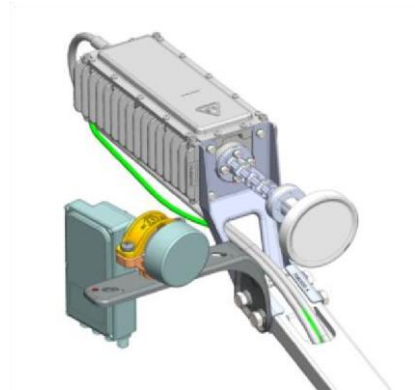

Indien de afstand van de "outdoor-unit" tot aan de "indoor-unit" meer dan 30 meter bedraagt, zullen buiten de standaard installatiekosten hiervoor extra kosten in rekening worden gebracht.

TV ontvangst

Middels een extra houder (bracket) is het ook mogelijk om TV te kunnen ontvangen op de zelfde schotel. Het plaatje toont een single LNB maar hier wordt een DuoLNB geleverd die het mogelijk maakt de ASTRA1 en de ASTRA 3 te ontvangen.

Wanneer er meerdere kijkpunten in de woning aanwezig zijn kan er ook een Twin DuoLNB (voor twee satellietontvangers) of een QUAD DuoLNB (voor drie of vier satellietontvangers) worden geleverd.

Zelf installeren

Het is mogelijk om de installatie zelf te doen. Tijdens de installatieprocedure wordt er een piepsignaal op de ontvangstkop gegenereerd. Op het moment dat er een ononderbroken piep is dan is de installatie goed uitgericht. U kunt de installatie video bekijken op onze site. Bij de schotelset wordt een uitgebreide montage handleiding en video op cd meegeleverd.

De service (diensten)

De services welke worden aangeboden zijn voor "standaard internet toegang" en e-mail verkeer. Dit wil zeggen FTP download (en upload) en webbrowsing.

VPN kan maar zal altijd langzamer zijn doordat dit geen gebruik kan maken van de apparatuur die SES ASTRA gebruikt om het surfen en downloaden sneller te maken. Online gamen is niet aan te bevelen, doordat er een vertraging van 800ms zit in het internet via satelliet. Deze vertraging is nauwelijks merkbaar bij regulier internetgebruik.

De pakketten zijn altijd met een volume. Dit wil zeggen dat er (beperkt) gedownload of geupload kan worden. In eerste instantie kiest u het volume dat het beste bij u past. Mocht u toch het gekozen volumeverbruik overschrijden dan wordt u automatisch naar een inlogpagina doorgestuurd. Van daaruit kunt u eventueel extra volumes (per 1GByte) bij kopen. Voor elk volumepakket geldt een 80/20 verhouding, dat houdt in dat 80% van de bundel gebruikt wordt voor downloaden van data en 20% voor het uploaden van data.

Alle protocollen zijn beschikbaar. Bij elk abonnement zit één publiek IP adres, meerdere publieke IP adressen zijn niet mogelijk.

Het contract

De duur van de overeenkomst bedraagt minimaal 1 jaar waarbij maandelijks vooruit de service voldaan dient te worden door middel van automatische incasso (bij facturatie aan een Nederlands of Belgisch adres).