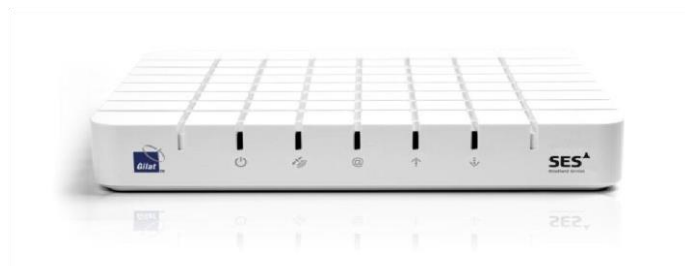

Technische informatie en prijzen.

2017

De hardware

Het ASTRA2Connect Ka-band systeem bestaat uit twee delen:

□ De indoor-unit

Een modem welke in de woning wordt geplaatst. Deze modem is geschikt voor zowel zenden als ontvangen. Middels een UTP aansluiting kunt u eenvoudig het modem aansluiten direct op uw PC, op het bestaande netwerk of op een (optionele) WiFi router.

□ De outdoor-unit

Een schotelantenne van 80 cm waarop een ontvangst- en zendunit is gemonteerd (iLNB). De schotel wordt bij voorkeur geplaatst op een (optionele) tegelvoet op een plat dak of in de tuin. Ook kan de schotel op een (optionele) muurbeugel aan de muur worden bevestigd. Het is aan te bevelen de schotelantenne door een erkende dealer te laten plaatsen. Deze dealer zorgt er ook voor dat de schotel optimaal wordt uitgericht op de ASTRA-2 (28.2° Oost) en dat de indoor-unit goed wordt aangesloten.

Vanaf de "outdoor-unit"

worden twee coaxkabels aangebracht naar de "indoor-unit" welke in de nabijheid van de PC of van (WiFi) router wordt geplaatst. Standaard wordt het ASTRA2Connect Ka-band systeem geleverd met 30 meter coaxkabel. Indien de afstand van de schotel tot aan de PC groter is dan 30 meter zal er vanaf de modem een UTP kabel moeten worden aangebracht tot aan de PC of de (WiFi) router (deze kan tot 50 meter lang zijn).