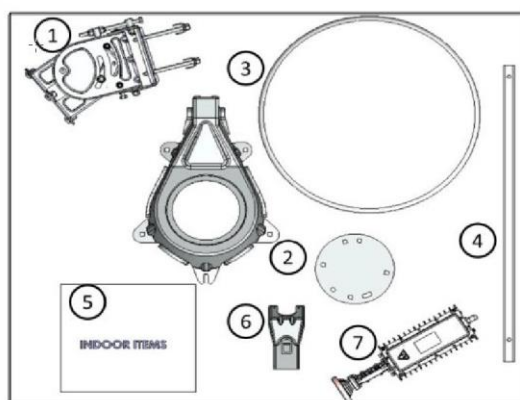

In een Astra2connect kit zit de volgende items:

1. AZEL
2. Achterkantconstructie
3. 30 Meter Coaxkabel
4. Mast tbv iLNB houder
5. Modem pakket
6. iLNB houder
7. iLNB 2.5Watt
8. Schotel