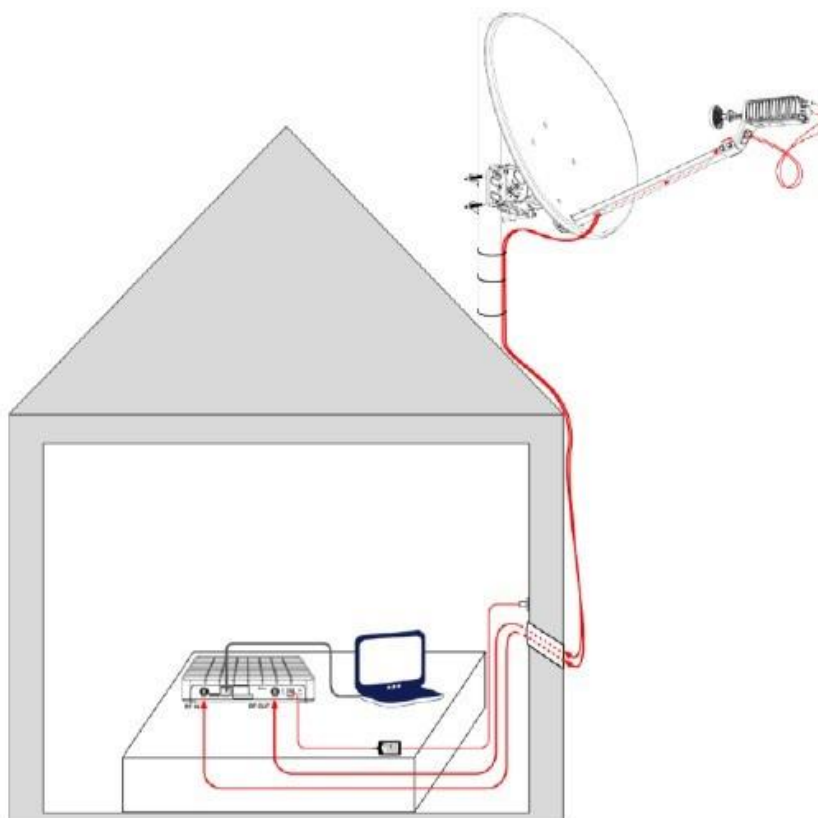

In een Astra2connect kit zit de volgende items:

1. AZEL
2. Achterkantconstructie
3. 30 Meter Coaxkabel
4. Mast tbv iLNB houder
5. Modem pakket
6. iLNB houder
7. iLNB 2.5Watt
8. Schotel