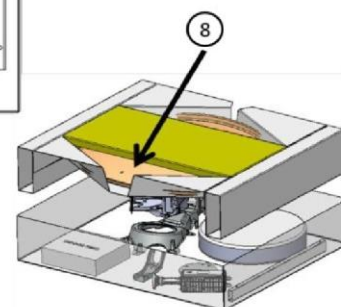

In een Astra2connect kit zit de volgende items:

1. AZEL
2. Achterkantconstructie
3. 30 Meter Coaxkabel
4. Mast tbv iLNB houder
5. Modem pakket
6. iLNB houder
7. iLNB 2.5Watt
8. Schotel